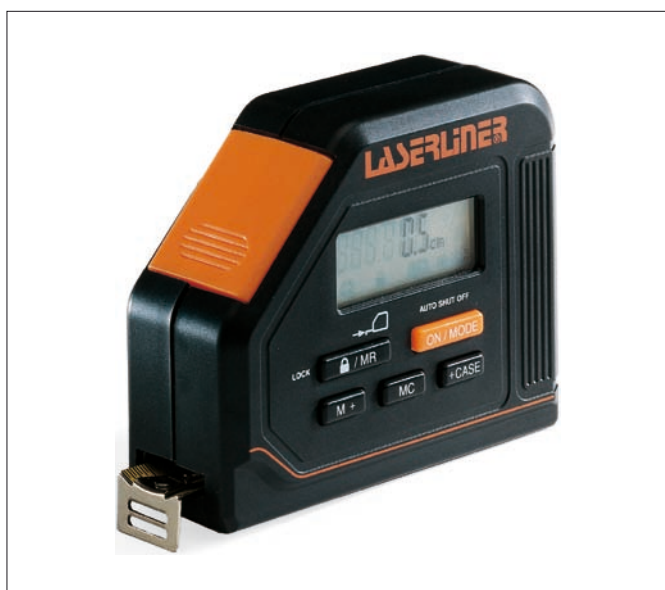

Ruční měřicí přístroje v katalogu Distrelec

Společnost Distrelec nabízí ve svém katalogu velké množství různých výrobků z oboru elektroniky, elektrotechniky, měřicí techniky, automatizace, dále tlakovzdušná zařízení, nářadí a ostatní příslušenství. Mezi 600 různými přístroji v katalogu Distrelec nechybí ani ruční nářadí a měřicí přístroje. Pro stavebníky jsou k dispozici nivelační laserové přístroje pro hlídání kolmosti stěn, detektory k vyhledávání skrytých trámů a latí v dutých prostorách, ale i vodičů pod napětím nebo plastového potrubí. V této kategorii výrobků je obsáhlá skupina přístrojů pro měření délek. Vedle posuvných měřitek s displejem zde lze nalézt praktické přístroje pro laserové odměřování vzdálenos-

Obr. 1. Měřicí pásma s digitálním zobrazováním

ti, které automaticky vypočítají plochu nebo objem měřeného objektu. Při listování katalogem se zastavme u digitálního profesionálního měřicího pásma, jímž je možné měřit délky v rozsahu 0,001 až 5 m s přesností 0,3 mm/m. Naměřené hodnoty jsou digitálně zobrazovány a ukládány. Uživatel může nastavit zobrazování v různých jednotkách: metrech, centimetrech, stopách, palcích apod. Užitečnou funkcí je sčítání řetězců postupně naměřených hodnot. Přístroj je napájen z devítivoltové baterie typu 6LR61. Praktickou pomůckou je kolík na vyznačování kruhů.