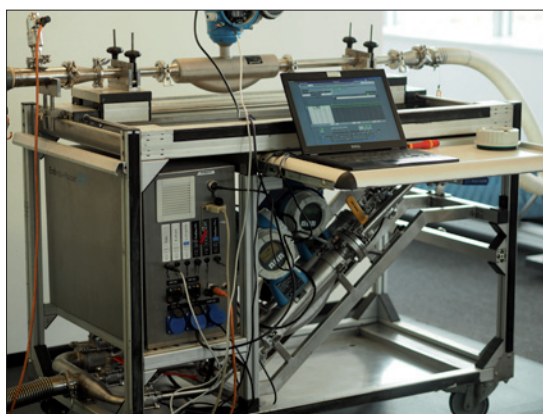

Obr. 3. Součástí nově otevřených prostor je také místnost pro mobilní kalibrační laboratoř – toto kalibrační zařízení lze sbalit do automobilu a dovézt až k zákazníkovi, který potřebuje rekalibrovat své průtokoměry

Jeho Excellence velvyslanec Švýcarské konfederace v České republice Dominik Furgler, zástupci významných zákazníků a další hosté.

Součástí slavnostního otevření byla krátká exkurze po nových kancelářích, oběd se švýcarskými specialitami a ukázka hry na alpský roh.

Švýcarská společnost Endress+Hauser je dodavatelem výrobků, řešení a služeb pro měření v průmyslu a automatizaci procesní výroby. Nabízí průtokoměry, hladinoměry, tlakoměry, analyzátoři kapalin a plynů, teploměry, záznamníky dat a techniku pro průmyslovou digitální komunikaci pro široké spektrum průmyslových oborů. Na výrobky společnosti Endress+Hauser se spoléhají tisíce zákazní-

ků v chemickém průmyslu, energetice, farmaceutickém průmyslu, biotechnologiích i v oblasti péče o životní prostředí po celém světě. Jako rodinná firma uznává společnost Endress+Hauser principy sociální odpovědnosti a trvale udržitelného rozvoje. Stále se řídí heslem George Endresse, jednoho ze zakladatelů firmy (1924–2008), že zisk je výsledkem práce, ale ne jejím cílem.

Ze slavnostního otevření vznikl také krátký videozáznam, který zájemci najdou na webových stránkách časopisu Automa.

(Bk. Foto a video: Jan Spilka)